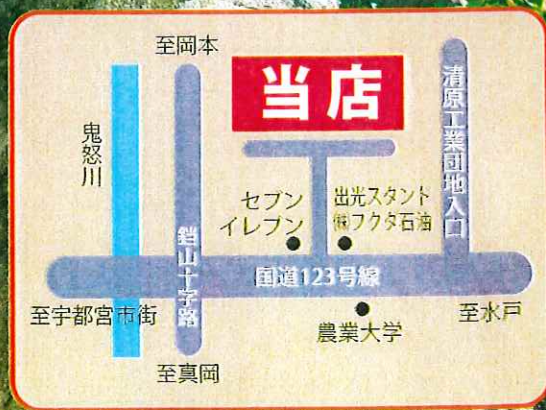

銘木展示

即売会

目玉品多数取り揃え、
ご来場をお待ち
申し上げます

展示即売品

- ●床柱 (絞り丸太、磨き丸太
  唐木、日光杉、その他)
- ●天井 (貼天、秋田ムク、その他)
- ●樺逸材 ●床の間材
- ●無垢座卓 ●無垢フローリング

2日間

とき

2017年

3月2日(木)・3日(金)

午前8時～午後6時

ところ

株式会社 西田

銘木問屋

株式会社 西田

栃木県宇都宮市鎗山町 1875

TEL. 028 (667) 1515

FAX. 028 (667) 5800

金子木材有限公司